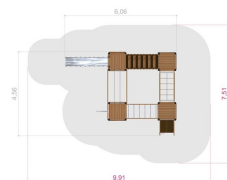

Classic Nature Utmanaren Lekställning

Produktnummer 719405

Vikt: 850kg

Enhet: st

Dimensioner:

Längd: 606 cm
Bredd: 456 cm
Höjd: 246 cm

Material:

Lärk
Halksäker
vattenbeständig
plywood
Trä
Rep med stålkärna
HDPE
PE-platta/polyethylene
Rostfritt stål
Pulverlackerat stål

Serie:

Classic Nature

Produktmärkning:

Tillgänglighetsanpassad
Svanens
Husproduktportal

Fundament:

W2W (Ek + lärk)
Stål

Fallutrymme:

Längd: 991 cm
Bredd: 751 cm