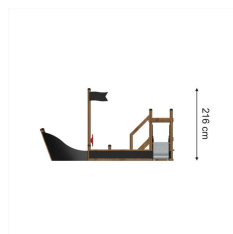

## Fiskebåt

BYGGVARUBEDÖMNINGEN

Produktnummer 719423

Vikt: 450kg

Enhet: st

Tress Sport & Lek AB Gasverksgatan 9  
252 18 Helsingborg info@tress.se

[www.tressutemiljo.se](http://www.tressutemiljo.se)

[www.tress.se](http://www.tress.se)

**TRESS**  
SPORT & LEK

Utemiljö  
Lekplats, sport och park

**Dimensioner:**

Längd: 395 cm  
Bredd: 386 cm  
Höjd: 216 cm

**Åldersgrupp:**

1 år

**Produktmärkning:**

Tillgänglighetsanpassad  
Svanens  
Husproduktportal

**Fallhöjd:**

55 cm

**Tillverkas enligt:**

EN 1176

**Material:**

Trä  
HDPE  
PE-platta/polyethylene  
Rostfritt stål

**Färger:**

Olika färger

**Träsart:**

Lärk  
Halksäker  
vattenbeständig  
plywood

**Serie:**

Classic Nature

**Fundament:**

W2W (Ek + lärk)

**Fallutrymme:**

Längd: 700 cm  
Bredd: 737 cm