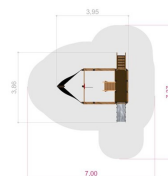

Classic Nature Fiskebåten Lekställning

Produktnummer 719423

Vikt: 450kg

Enhet: st

Dimensioner:

Längd: 395 cm
Bredd: 386 cm
Höjd: 216 cm

Material:

Lärk
Halksäker
vattenbeständig
plywood
Trä
HDPE
PE-platta/polyethylene
Rostfritt stål

Serie:

Classic Nature

Produktmärkning:

Tillgänglighetsanpassad
Svanens
Husproduktportal

Fundament:

W2W (Ek + lärk)

Fallutrymme:

Längd: 700 cm
Bredd: 737 cm