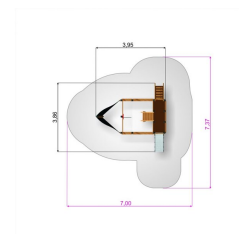

Fiskebåt

BYGGVARUBEDÖMNINGEN

Produktnummer 719423

Vikt: 450kg

Enhet: st

Tress Sport & Lek AB Gasverksgatan 9
252 18 Helsingborg info@tress.se

www.tressutemiljo.se

www.tress.se

Tress Sport & Lek är ett handelsföretag som ska erbjuda det mesta och det bästa inom utrustning till sport, idrott, lek och aktivitet. Vi strävar efter att vara den ledande leverantören av sport- och aktivitetsutrustning i Skandinavien.