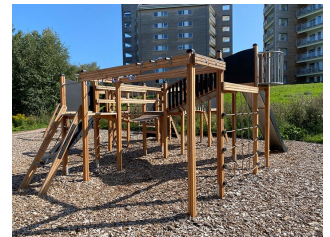

Classic Nature Balder Lekställning

Produktnummer 719592

Vikt: 1400kg

Enhet: st

Dimensioner:

Längd: 838 cm
Bredd: 745 cm
Höjd: 306 cm

Material:

Lärk
Halksäker
vattenbeständig
plywood
Rep med stålkärna
HDPE
PE-platta/polyethylene
Rostfritt stål
Pulverlackerat stål