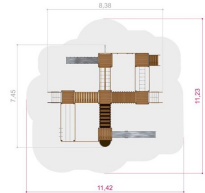

Classic Nature Balder Lekställning

Produktnummer 719592

Vikt: 1400kg

Enhet: st

Dimensioner:

Längd: 838 cm
Bredd: 745 cm
Höjd: 306 cm

Material:

Lärk
Halksäker
vattenbeständig
plywood
Rep med stålkärna
HDPE
PE-platta/polyethylene
Rostfritt stål
Pulverlackerat stål

Byggvarubedömningen
Sundahus

Svanens Husproduktportal
Träskyddsbehandling: Linolja

Varumärkningar:

Producerad i EU
Handikappvänlig

Fundament:

W2W (Ek + lärk)
Stål

Fallutrymme:

Längd: 1142 cm
Bredd: 1123 cm