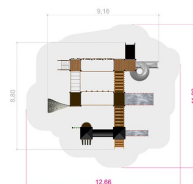

Classic Nature Mastodont Lekställning

Produktnummer 719594

Vikt: 1720kg

Enhet: st

Dimensioner:

Längd: 880 cm
Bredd: 916 cm
Höjd: 323 cm

Material:

Gummi
Lärk
Halksäker
vattenbeständig
plywood
Rep med stålkärna
HDPE
PE-platta/polyethylene
Glasfiber
Rostfritt stål
Pulverlackerat stål

Byggvarubedömningen
Sundahus

Svanens Husproduktportal
Träskyddsbehandling: Linolja

Varumärkningar:

Producerad i EU
Handikappvänlig

Fundament:

W2W (Ek + lärk)
Stål

Fallutrymme:

Längd: 1180 cm
Bredd: 1266 cm