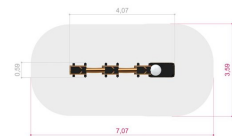

Classic Nature Forsen Vattenlek

Produktnummer 719728

Enhet: st

Dimensioner:
Längd: 407 cm
Bredd: 59 cm
Höjd: 116 cm

Material:
Lärk
Trä
HDPE
PE-platta/polyethylene
Rostfritt stål

Åldersgrupp:
2 år +

Tillverkas enligt: EN 1176
Miljöbedömning:
Byggvarubedömningen
Sundahus

Färger:
Olika färger

Serie:
Classic Nature

Produktmärkning:
Svanens
Husproduktportal

Fundament:
W2W (Ek + lärk)
Stål

Fallutrymme:
Längd: 707 cm
Bredd: 359 cm

Kräver fallunderlag:
Nej

Underhåll

Material