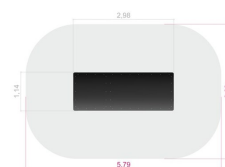

Classic Nature Bussen Lekfordon

Produktnummer 719746

Vikt: 300kg

Enhet: st

Dimensioner:

Längd: 298 cm
Bredd: 114 cm
Höjd: 196 cm

Material:

Lärk
Trä
HDPE
PE-platta/polyethylene

Classic Nature

Produktmärkning:

Tillgänglighetsanpassad
Svanens
Husproduktportal

Fundament:

W2W (Ek + lärk)

Fallutrymme:

Längd: 579 cm
Bredd: 399 cm

Fri fallhöjd: