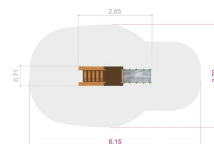

Pioneer Drakryggen Rutschkana

Produktnummer 720003-1

Vikt: 160kg

Enhet: st

Tress Sport & Lek AB Gasverksgatan 9
252 18 Helsingborg info@tress.se

Vi på Tress Utemiljö brinner för att inspirera barn, ungdomar och vuxna till ett mer aktivt och rörelserikt liv genom att erbjuda roliga och inspirerande produkter inom lekplats, sport och parkmiljö. Vår viktigaste uppgift är att hjälpa dig att välja rätt produkt till ditt projekt.

www.tressutemiljo.se

www.tress.se