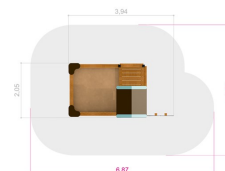

Sandlekhus späckhuggaren

Produktnummer 720007-1

Vikt: 330kg

Enhet: st

Tress Sport & Lek AB Gasverksgatan 9
252 18 Helsingborg info@tress.se

Vi på Tress Utemiljö brinner för att inspirera barn, ungdomar och vuxna till ett mer aktivt och rörelserikt liv genom att erbjuda roliga och inspirerande produkter inom lekplats, sport och parkmiljö. Vår viktigaste uppgift är att hjälpa dig att välja rätt produkt till ditt projekt.

www.tressutemiljo.se

www.tress.se