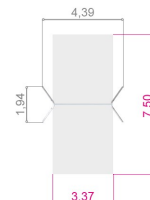

## Gungställning stål 2-platser

Produktnummer 720111

Vikt: 125kg

Enhet: st

### Dimensioner:

Längd: 439 cm  
Bredd: 194 cm  
Höjd: 229 cm

### Fallutrymme:

Längd: 337 cm  
Bredd: 750 cm

### Fallhöjd:

135 cm