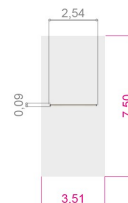

Gungställning t-gunga 2-platser Atlantis

Produktnummer 720113

Vikt: 90kg

Enhet: st

 **Dimensioner:**
Längd: 254 cm
Bredd: 9 cm
Höjd: 229 cm

 **Material:**
Pulverlackerat stål

 **Åldersgrupp:**
1 år +

Miljöbedömning:
Byggvarubedömningen

 **Färger:**
Olika färger

 **Serie:**
Atlantis

 **Fundament:**
Stål

 **Fallutrymme:**
Längd: 351 cm
Bredd: 750 cm

 **Fallhöjd:**
135 cm

 **Kräver fallunderlag:**
Ja

 **Monteringstid:**
2 personer: 2 timmar

 **Tillverkas enligt:**
EN 1176