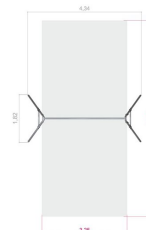

Gungställning enkel stål 2-platser

Produktnummer 720118

Vikt: 130kg

Enhet: st

Dimensioner:

Längd: 434 cm
Bredd: 182 cm
Höjd: 222 cm

Material:

Nylon
Pulverlackerat stål

Fundament:

Stål

Fallutrymme:

Längd: 332 cm
Bredd: 750 cm

Fallhöjd:

135 cm

Kräver fallunderlag:

Ja