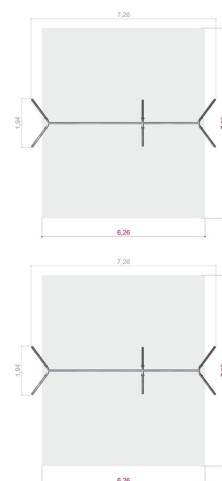

**Gungställning stål fågelbo 90 cm + 2
platser**
Inkl. fågelbogunga Ø 90 cm.

Produktnummer 720132

Vikt: 250kg

Enhet: st

Tress Sport & Lek AB Gasverksgatan 9
252 18 Helsingborg info@tress.se

Vi på Tress Utemiljö brinner för att inspirera barn, ungdomar och vuxna till ett mer aktivt och rörelserikt liv genom att erbjuda roliga och inspirerande produkter inom lekplats, sport och parkmiljö. Vår viktigaste uppgift är att hjälpa dig att välja rätt produkt till ditt projekt.

www.tressutemiljo.se

www.tress.se

**Dimensioner:**

Längd: 726 cm
Bredd: 194 cm
Höjd: 229 cm
Diameter: 90 cm
Omkrets: 282.6 cm

**Material:**

Rep med stålkärna
PE-platta/polyethylene
Nylon
Rostfritt stål
Pulverlackerat stål

**Fundament:**

Stål

**Fallutrymme:**

Längd: 626 cm
Bredd: 750 cm

**Fallhöjd:**

140 cm

**Kräver fallunderlag:**

Ja