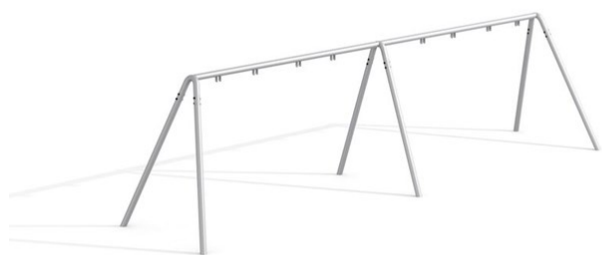

## Gungställning stål 4-platser

Produktnummer 720133

Vikt: 195kg

Enhet: st

### Dimensioner:

Längd: 846 cm  
Bredd: 194 cm  
Höjd: 229 cm