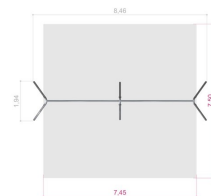

Gungställning stål 4-platser

Produktnummer 720133

Vikt: 195kg

Enhet: st

Dimensioner:

Längd: 846 cm
Bredd: 194 cm
Höjd: 229 cm

Material:

Pulverlackerat stål

Åldersgrupp:

1 år +

Miljöbedömning:

Byggvarubedömningen
Sundahus

Färger:

Olika färger

Serie:

Atlantis

Fundament:

Stål

Fallutrymme:

Längd: 745 cm
Bredd: 750 cm

Fallhöjd:

135 cm

Kräver fallunderlag:

Ja

Monteringstid:

2 personer: 3 timmar

Tillverkas enligt:

EN 1176

Underhåll

Material

Tress Sport & Lek AB Gasverksgatan 9
252 18 Helsingborg info@tress.se

www.tressutemiljo.se

www.tress.se

Vi på Tress Utemiljö brinner för att inspirera barn, ungdomar och vuxna till ett mer aktivt och rörelserikt liv genom att erbjuda roliga och inspirerande produkter inom lekplats, sport och parkmiljö. Vår viktigaste uppgift är att hjälpa dig att välja rätt produkt till ditt projekt.