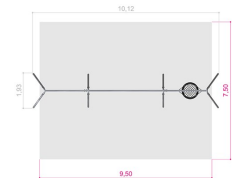

Produktnummer 720139-120

Enhet: st

Dimensioner:

Längd: 1012 cm
Bredd: 193 cm
Höjd: 229 cm

Material:

Rep med stålkärna
PE-platta/polyethylene
Nylon
Rostfritt stål
Pulverlackerat stål

Åldersgrupp:

3 år

Miljöbedömning:

Byggvarubedömningen
Sundahus

Fundament:

Stål

Fallutrymme:

Längd: 950 cm
Bredd: 750 cm

Fallhöjd:

140 cm

Kräver fallunderlag:

Ja

Tillverkas enligt:

EN 1176

Underhåll

Material

Tress Sport & Lek AB Gasverksgatan 9
252 18 Helsingborg info@tress.se

www.tressutemiljo.se

www.tress.se

Vi på Tress Utemiljö brinner för att inspirera barn, ungdomar och vuxna till ett mer aktivt och rörelserikt liv genom att erbjuda roliga och inspirerande produkter inom lekplats, sport och parkmiljö. Vår viktigaste uppgift är att hjälpa dig att välja rätt produkt till ditt projekt.