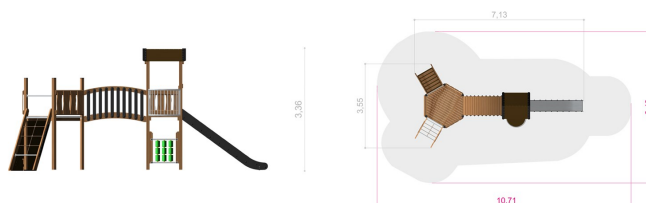

Mjörn

BYGGVARUBEDÖMNINGEN

Produktnummer 730203

Vikt: 700kg

Enhet: st

Tress Sport & Lek AB Gasverksgatan 9
252 18 Helsingborg info@tress.se

Tress Sport & Lek är ett handelsföretag som ska erbjuda det mesta och det bästa inom utrustning till sport, idrott, lek och aktivitet. Vi strävar efter att vara den ledande leverantören av sport- och aktivitetsutrustning i Skandinavien.

www.tressutemiljo.se

www.tress.se