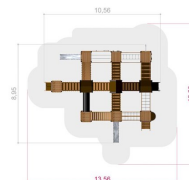

Modern Nature Uddjaure Lekställning

Produktnummer 730535

Enhet: st

Dimensioner:

Längd: 1056 cm
Bredd: 895 cm
Höjd: 366 cm

Material:

Gummi
Lärk
Halksäker
vattenbeständig
plywood
Rep med stålkärna
HDPE
PE-platta/polyethylene
Rostfritt stål
Pulverlackerat stål

Åldersgrupp:

3 år +

Färger:

Olika färger

Serie:

Modern Nature

Tillverkas enligt: EN 1176

Miljöbedömningar:

Byggvarubedömningen
Sundahus

Svanens Husproduktportal

Träskyddsbehandling: Linolja

Varumärkningar:

Svanens
Husproduktportal

Fundament:

W2W (Ek + lärk)
Stål

Fallutrymme:

Längd: 1356 cm
Bredd: 1280 cm

Fri fallhöjd:

205 cm

Kräver fallunderlag:

Ja

Monteringstid:

2 personer: 32 timmar

Tress Sport & Lek AB Järnvägsgatan 41
252 18 Helsingborg info@tress.se

www.tressutemiljo.se

www.tress.se

Vi på Tress Utemiljö brinner för att inspirera barn, ungdomar och vuxna till ett mer aktivt och rörelserikt liv genom att erbjuda roliga och inspirerande produkter inom lekplats, sport och parkmiljö. Vår viktigaste uppgift är att hjälpa dig att välja rätt produkt till ditt projekt.