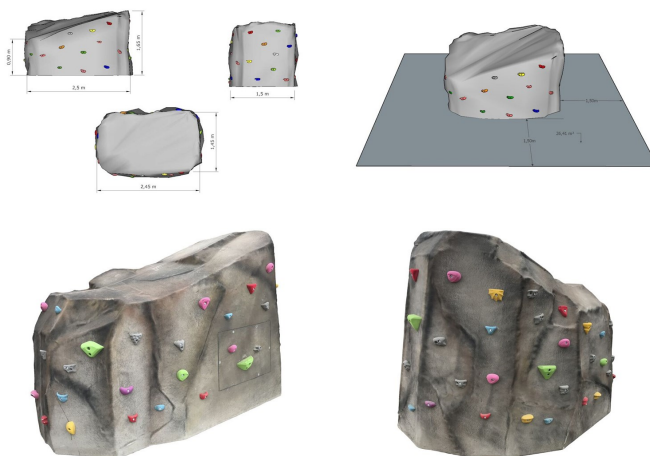

Boulder Rock liten klättersten 1,65 m

Produktnummer 740300

Vikt: 1000kg

Enhet: st

Dimensioner:

Längd: 250 cm
Bredd: 150 cm
Höjd: 165 cm

Åldersgrupp:

3 år +

Fallutrymme:

Längd: 550 cm
Bredd: 450 cm

Tillverkas enligt:

EN 1176

Material:

Trä
Betong
Glasfiber

Färger:

Grå
Olika färger

Fallhöjd:

150 cm

Träsart:

Plywood

Levereras:

Monterad

Kräver fallunderlag:

Ja