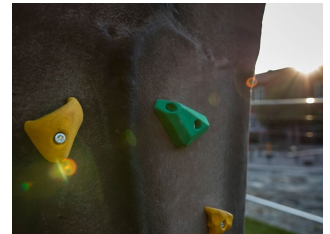

Boulder Rocks klätterstenar set 1

1 st 1,65 m, 1 st 3,45 m, 1 st 4,15 m

Produktnummer 740303

Vikt: 6300kg

Enhet: Set

Material:

Trä
Betong
Glasfiber

Träsart:

www.tressutemiljo.se

www.tress.se

TRESS
SPORT & LEK

Utemiljö
Lekplats, sport och park

Produktbeskrivning

Komplett set med tre klätterstenar i tre olika storlekar som erbjuder kul och varierad klättring för barn i alla åldrar. Paketet innehåller en "liten", en "mellan" och en "stor" Boulder Rock. Det är en fantastisk utomhusaktivitet och passar perfekt på skolgård eller lekplats. Boulder Rocks tillverkas av glasfiberkomposit på en plywoodstomme. Ytan står emot slitage och ger klättraren rätt friktion. De två mindre stenarna levereras färdigmonterade, och den största kommer i två delar som enkelt monteras ihop. Boulder Rocks kan levereras enskilda och i flera färdiga kombinationspaket med stenar i olika storlekar. Boulder Rocks levereras i grå som standard men finns även i sandfärg som tillval till en extra kostnad på 5 %.