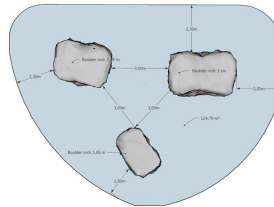

Boulder Rocks klätterstenar set 1

1 st 1,65 m, 1 st 3,45 m, 1 st 4,15 m

Produktnummer 740303

Vikt: 6300kg

Enhet: Set

Material:

Trä
Betong
Glasfiber

Träsart:

Plywood

Färger:

Grå
Olika färger

Miljöbedömning:

Byggvarubedömningen

Fallutrymme:

Längd: 1453 cm
Bredd: 1071 cm

Fallhöjd:

295 cm

Kräver fallunderlag:

Ja

Tillverkas enligt:

EN 1176

Underhåll

Material

Betong: Underhållsfritt.