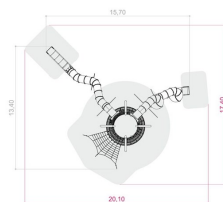

Gigantis Bise Lekställning

Produktnummer 780110

Enhet: st

Dimensioner:

Längd: 1570 cm
Bredd: 1340 cm
Höjd: 960 cm

Material:

Rep med stålkärna
PE-platta/polyethylene
Rostfritt stål
Pulverlackerat stål
EPDM gummi