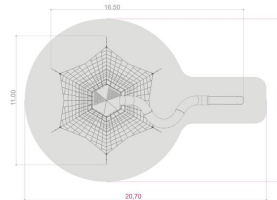

Gigantis Pokertornet

BYGGVARUBEDÖMNINGEN

Produktnummer 780111

Enhet: st

Dimensioner:

Längd: 1650 cm
Bredd: 1100 cm
Höjd: 840 cm

Material:

Rep med stålkärna
PE-platta/polyethylene
Rostfritt stål
Pulverlackerat stål
EPDM gummi

Åldersgrupp:

5 år

Färger:

Olika färger

Serie:

Gigantis

Fallutrymme:

Längd: 2070 cm
Bredd: 1400 cm

Fallhöjd:

170 cm

Kräver fallunderlag:

Ja

Monteringstid:

5 personer: 56 timmar

Tillverkas enligt:

EN 1176