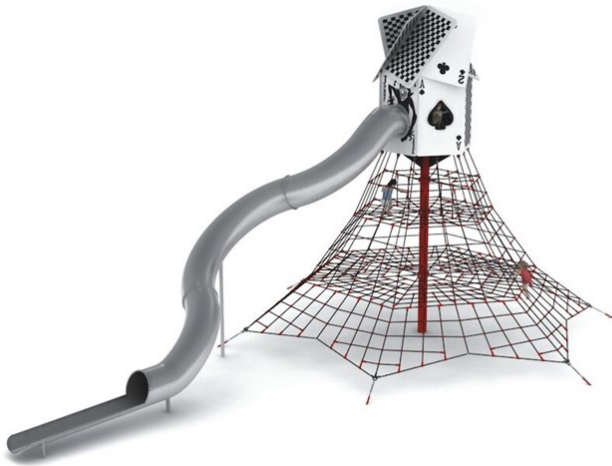

Gigantis Pokertornet

BYGGVARUBEDÖMNINGEN

Produktnummer 780111

Enhet: st

Dimensioner:

Längd: 1650 cm
Bredd: 1100 cm
Höjd: 840 cm

Material:

Rep med stålkärna
PE-platta/polyethylene
Rostfritt stål
Pulverlackerat stål
EPDM gummi

Åldersgrupp:

5 år

Färger:

Olika färger

Serie:

Gigantis

Fallutrymme:

Längd: 2070 cm
Bredd: 1400 cm

Fallhöjd:

170 cm

Kräver fallunderlag:

Ja

Monteringstid:

5 personer: 56 timmar

Tillverkas enligt:

EN 1176

TRESS
SPORT & LEK

Utemiljö
Lekplats, sport och park

PE-platta/polyethylene: Underhållsfritt.

Rostfritt stål: Underhållsfritt.

Pulverlackerat stål: Underhållsfritt. Skulle det bli någon repa i lacken bör man lägga på ett rostskydd för att inte rosten ska sprida sig.