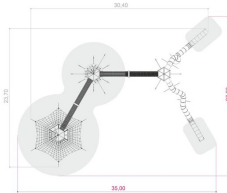

## Gigantis Solano Lekställning

Produktnummer 780112

Enhet: st

### Dimensioner:

Längd: 3040 cm  
Bredd: 2370 cm  
Höjd: 960 cm