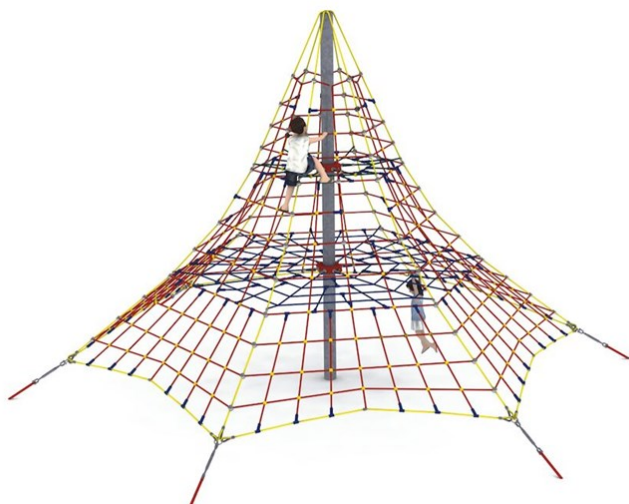

Gigantis Bora Klätterpyramid

Produktnummer 780121

Enhet: st

Dimensioner:

Längd: 870 cm
Bredd: 870 cm
Höjd: 500 cm

Material:

Rep med stålkärna
PE-platta/polyethylene
Rostfritt stål
Pulverlackerat stål
EPDM gummi

Varumärkningar:

Producerad i EU

Fallutrymme:

Längd: 1100 cm
Bredd: 1100 cm

Fri fallhöjd:

160 cm

Kräver fallunderlag:

Ja

www.tressutemiljo.se

www.tress.se

Produktbeskrivning

Gigantis Bora är en häftig klätterpyramid på fem meter som inbjuder till att våga och utmana sig själv. Barn som klättrar känner sin styrka och får bättre självförtroende, samtidigt som kroppen tränas fysiskt. Klättra upp på utsidan eller insidan och kolla in utsikten! Gigantis är, som namnet låter, gigantiska klätterpyramider i olika former och färger. Några nät passar de yngre barnen bäst och andra nät är för de som vågar lite mer. Här på vår hemsida visar vi ett litet urval. Kontakta oss om du har ett projekt och önskar mer inspiration!