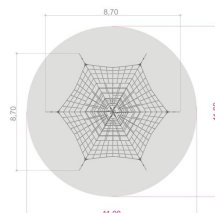

Gigantis Bora Klätterpyramid

Produktnummer 780121

Enhet: st

Dimensioner:

Längd: 870 cm
Bredd: 870 cm
Höjd: 500 cm

Material:

Rep med stålkärna
PE-platta/polyethylene
Rostfritt stål
Pulverlackerat stål
EPDM gummi

Varumärkningar:

Producerad i EU

Fallutrymme:

Längd: 1100 cm
Bredd: 1100 cm

Fri fallhöjd:

160 cm

Kräver fallunderlag:

Ja