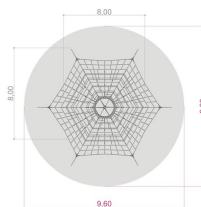

Gigantis Mistral Klätterpyramid

Produktnummer 780123

Enhet: st

Dimensioner:

Längd: 800 cm
Bredd: 800 cm
Höjd: 450 cm

Material:

Rep med stålkärna
PE-platta/polyethylene
Rostfritt stål
Pulverlackerat stål
EPDM gummi

Varumärkningar:

Producerad i EU

Fallutrymme:

Längd: 960 cm
Bredd: 960 cm

Fri fallhöjd:

100 cm

Kräver fallunderlag:

Ja