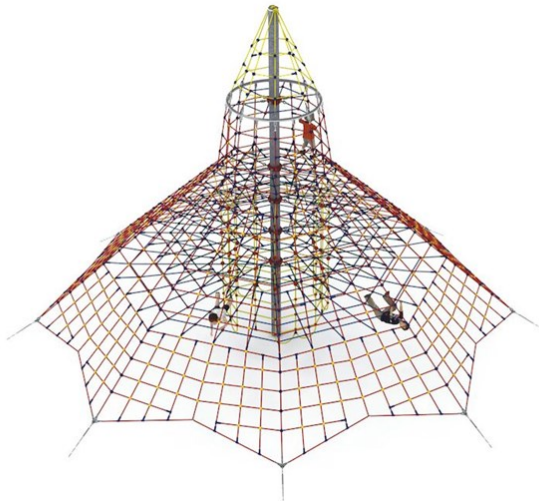

TRESS
SPORT & LEK

Utemiljö
Lekplats, sport och park

Gigantis Klätterraket

BYGGVARUBEDÖMNINGEN

Produktnummer 780126

Enhet: st

Dimensioner:

Längd: 1240 cm
Bredd: 1240 cm
Höjd: 800 cm

Material:

Rep med stålkärna
PE-platta/polyethylene
Rostfritt stål
Pulverlackerat stål
EPDM gummi

Åldersgrupp:

5 år

Färger:

Olika färger

Serie:

Gigantis