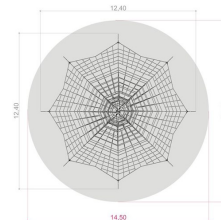

TRESS
SPORT & LEK

Utemiljö
Lekplats, sport och park

Gigantis Klätterraket

BYGGVARUBEDÖMNINGEN

Produktnummer 780126

Enhet: st

Dimensioner:

Längd: 1240 cm
Bredd: 1240 cm
Höjd: 800 cm