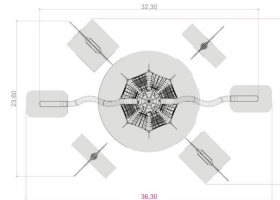

## Gigantis Bläckfisken

BYGGVARUBEDÖMNINGEN

Produktnummer 780131

Enhet: st

 **Dimensioner:**  
Längd: 3230 cm  
Bredd: 2360 cm  
Höjd: 1050 cm

 **Material:**  
Rep med stålkärna  
HDPE  
PE-platta/polyethylene  
Rostfritt stål  
Pulverlackerat stål  
EPDM gummi

 **Åldersgrupp:**  
5 år

 **Färger:**  
Olika färger

 **Serie:**  
Gigantis

 **Fallutrymme:**  
Längd: 3630 cm  
Bredd: 2440 cm

 **Fallhöjd:**  
300 cm

 **Kräver fallunderlag:**  
Ja

 **Monteringstid:**  
5 personer: 192 timmar