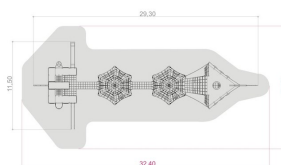

Gigantis Megaskepp

Produktnummer 780132

Enhet: st

Dimensioner:

 Längd: 2930 cm
 Bredd: 1150 cm
 Höjd: 580 cm

Material:

 Trä
 Rep med stålkärna
 HDPE
 PE-platta/polyethylene
 Rostfritt stål
 Pulverlackerat stål
 EPDM gummi

 Längd: 3240 cm
 Bredd: 1610 cm

Fallhöjd:

 300 cm

Kräver fallunderlag:

 Ja

Monteringstid:

 5 personer: 152 timmar

Tillverkas enligt: