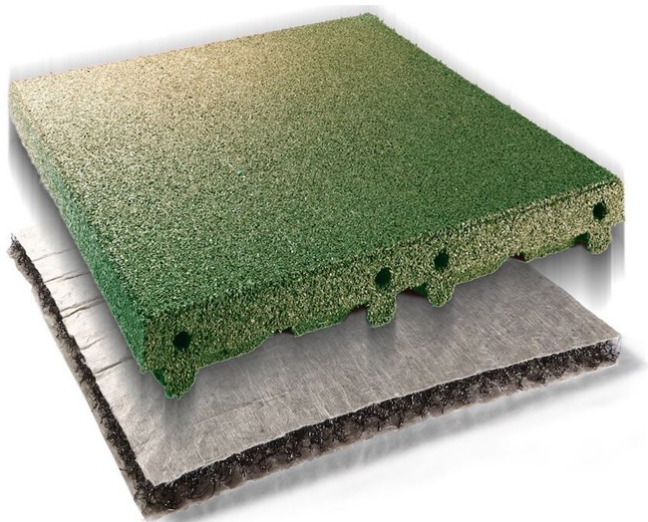

Fallskyddsplatta Drän 65 + 22 mm Grön

Fallhöjd 3,0 m. 500 x 500 x 65 + 22 mm

Produktnummer 808102G

Vikt: 41,6kg

Enhet: Kvm

Dimensioner:

Längd: 50 cm
Bredd: 50 cm
Tjocklek: 8.7 cm

Material:

Gummi

Färger:

Grön

Fallhöjd upp till:

300

Certifiering:

EN 1176-1

Underhåll

www.tressutemiljo.se

www.tress.se

Produktbeskrivning

Fallskyddsplattan Drän består av en 65 mm gummiplatta plus en 22 mm dräneringsmatta som ger ett mycket bra stötdämpande fallskyddsunderlag och dränering till lekplatsen. TÜV certifierad enligt EN 1176. Godkänd för fallhöjd 300 cm. Fallskyddsplattan Drän finns i tre färger. Det finns många fördelar med att välja fallskyddsplattor som fallskyddsunderlag. För det första minimeras risken för fallskador, ytan är lätt att hålla ren, den ger ett bra halkskydd och har en ljuddämpande förmåga. Fördelen jämfört med sand är många och inte minst ger det renare kläder för alla lekande barn. Fallskyddsplattorna kan läggas direkt på asfalt, betong eller annat jämt och packat bärlager och kopplas samman med plastpluggar. Att lägga fallskyddsplattor är en bra investering över tiden som inte kräver något underhåll. Pluggar för anslutning av gummiplattorna medföljer. Gummiplattorna är halkfria, slitstarka, väderbeständiga. De kan levereras i flera olika färger, är lätta att lägga ut och byta ut. Finns även med sned kant/ramp som snygg finish.