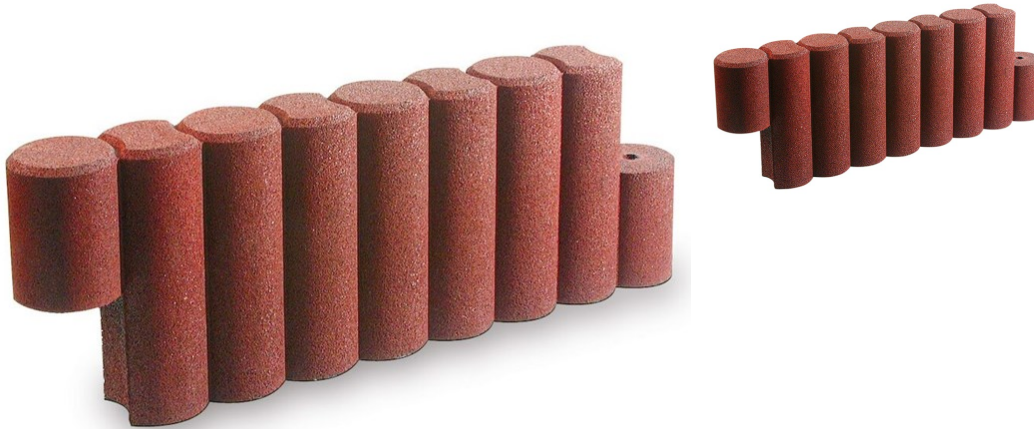

## Kubbsarg i gummi rödbrun

H: 40 cm.

BYGGVARUBEDÖMNINGEN

Produktnummer 808132

Vikt: 20kg

Enhet: st

### Dimensioner:

Längd: 115 cm  
Höjd: 40 cm  
Diameter: 15 cm  
Omkrets: 47.1 cm

### Material:

Gummi

## Produktbeskrivning

Kubbsarg i gummi är en perfekt lösning för avgränsning på mindre ytor t.ex sandlådan. Monteras med hjälp av rör och lim för en hållbar konstruktion. Säljs i sektioner á 115 cm.