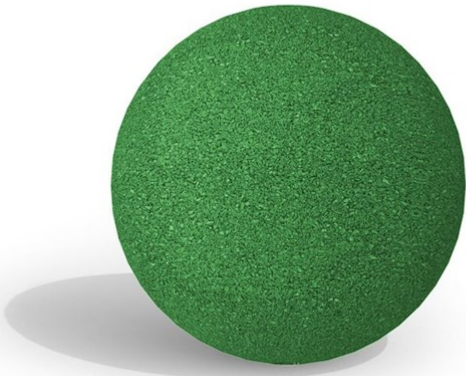

TRESS
SPORT & LEK

Utemiljö
Lekplats, sport och park

Playball grön

Ø: 50 cm. Levereras med jordankare.

Produktnummer 808220

Vikt: 34kg

Enhet: st

Dimensioner:

Diameter: 50 cm
Omkrets: 157 cm

Material:

Gummi

Färger:

Grön

Fallhöjd:

50 cm

Kräver fallunderlag: